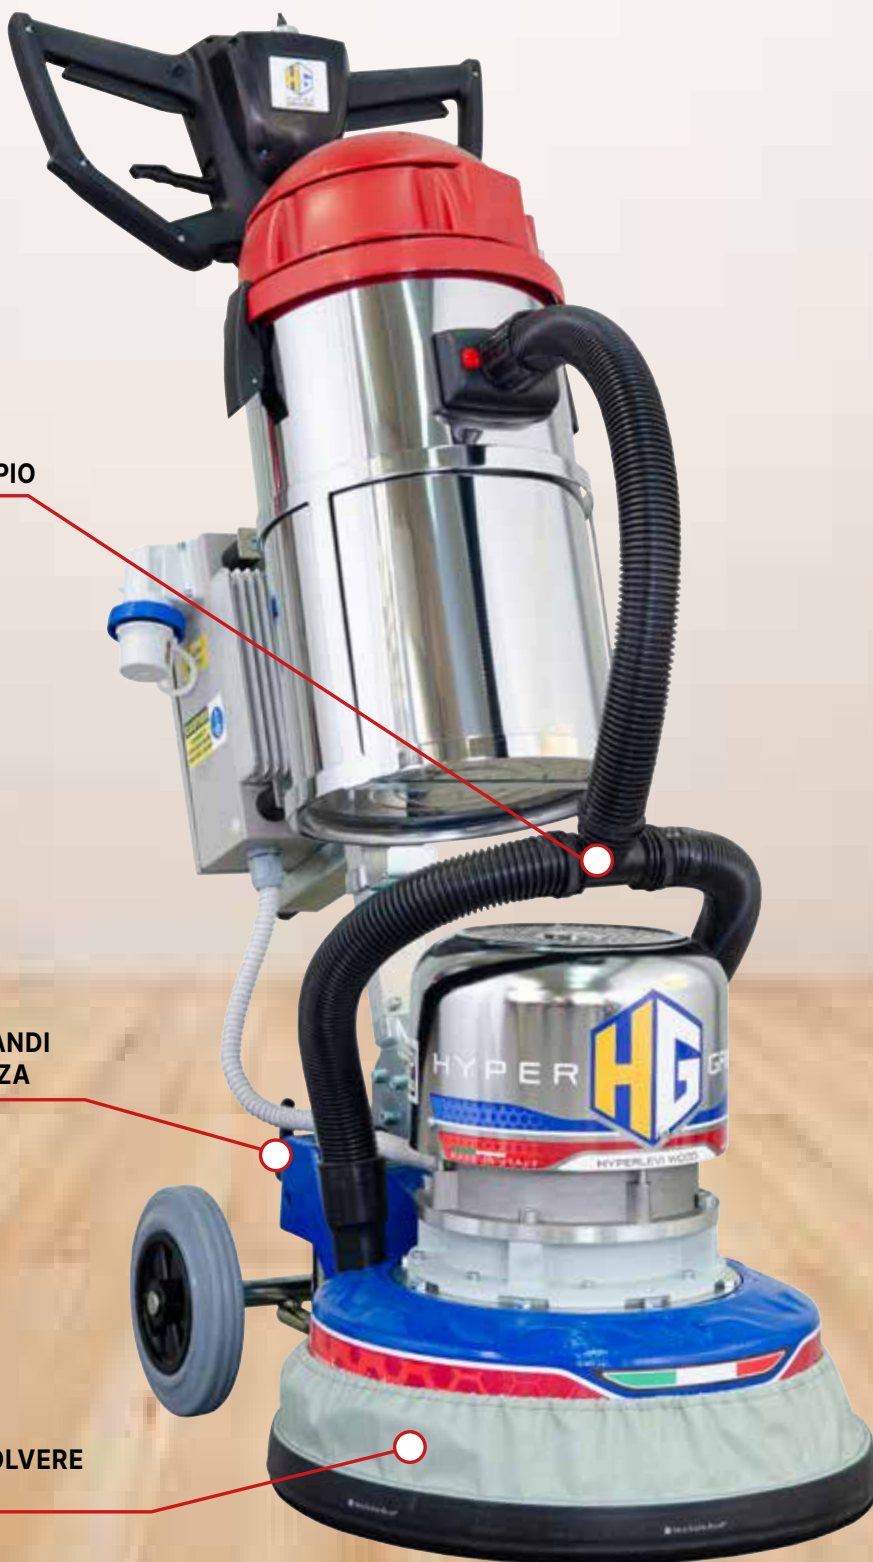

CON POCCHI ACCESSORI HYPERLEVI WOODEN SI TRASFORMANO IN POTENTE CARTEGGIATRICE

ACCESSORI PER CARTEGGIARE

Grazie a una selezione mirata di accessori dedicati, la vostra HYPERLEVI WOODEN si trasforma in uno strumento versatile, capace di offrire prestazioni eccellenti e risultati sorprendenti in ogni tipo di lavorazione a secco su qualsiasi superficie. Sia che si tratti di una delicata carteggiatura su cemento o di un'intensa rimozione di resine, HYPERLEVI WOODEN vi stupirà per la sua efficacia e la sua capacità di adattarsi a ogni esigenza con facilità e precisione

TUBO ASPIRAZIONE DOPPIO

**CARRELLO RUOTE GRANDI
REGOLABILE IN ALTEZZA**

**CUFFIA ELASTICA PARA-POLVERE
PER ACCESSORI Ø430mm**