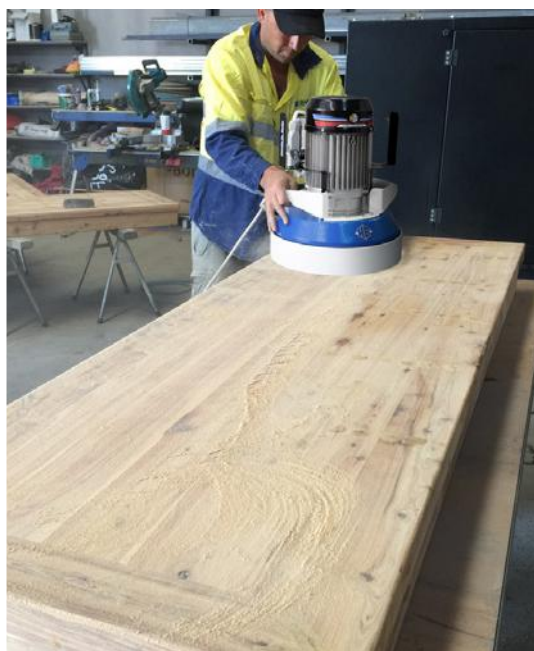

Superfici ANTI-SCIVOLO

Levigatura e Lucidatura PARQUET

Pads diamantati per RIPRISTINO

CARTEGGIATURA LEGNO E PARQUET

HYPER COUNTER TOP ACCESSORI

Manico lungo con serbatoio 12 litri per levigare pavimenti.

Manico corto con serbatoio 8lt per lavorare in piedi sulle scale.